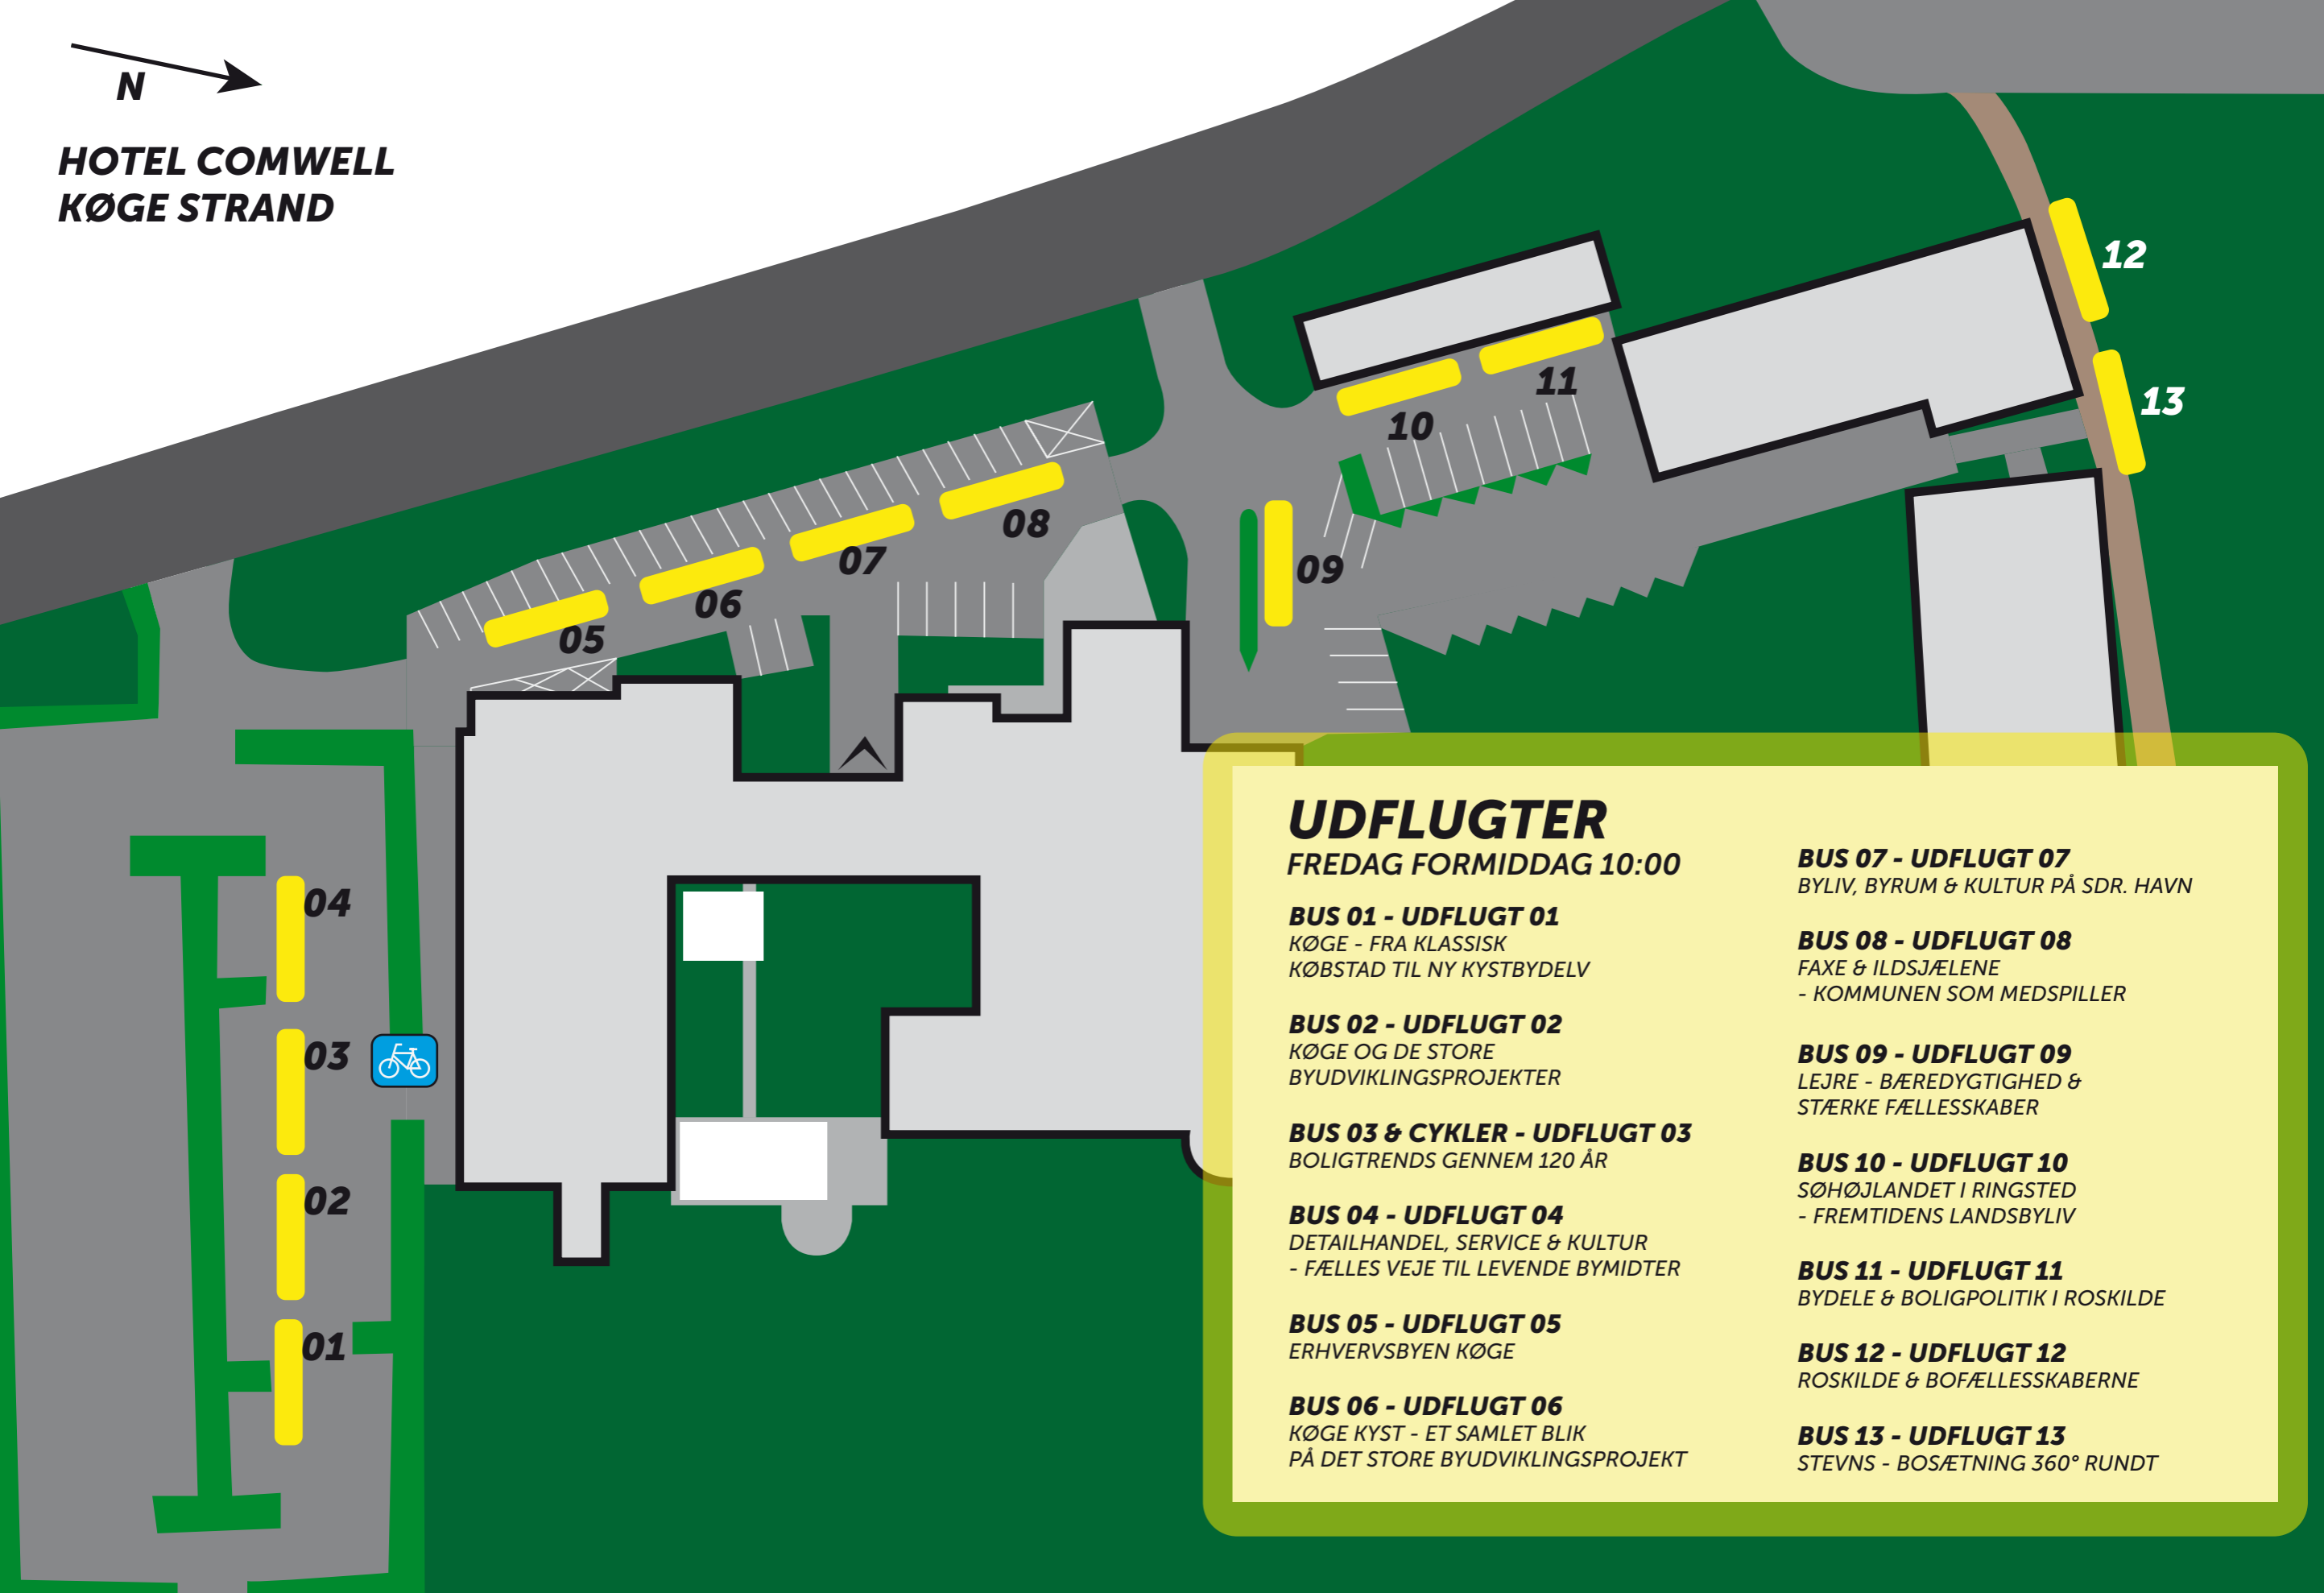

HOTEL COMWELL KØGE STRAND

UDFLUGTER

FREDAG FORMIDDAG 10:00

BUS 01 - UDFLUGT 01

KØGE - FRA KLASSISK
KØBSTAD TIL NY KYSTBYDELV

BUS 02 - UDFLUGT 02

KØGE OG DE STORE
BYUDVIKLINGSPROJEKTER

BUS 03 & CYKLER - UDFLUGT 03

BOLIGTRENDEN Gennem 120 ÅR

BUS 04 - UDFLUGT 04

DETAILHANDEL, SERVICE & KULTUR
- FÆLLES VEJE TIL LEVENDE BYMIDTER

BUS 05 - UDFLUGT 05

ERHVERVSBYEN KØGE

BUS 06 - UDFLUGT 06

KØGE KYST - ET SAMLET BLIK
PÅ DET STORE BYUDVIKLINGSPROJEKT

BUS 07 - UDFLUGT 07

BYLIV, BYRUM & KULTUR PÅ SDR. HAVN

BUS 08 - UDFLUGT 08

FAXE & ILDSJÆLENE
- KOMMUNEN SOM MEDSPILLER

BUS 09 - UDFLUGT 09

LEJRE - BÆREDYGTIGHED &
STÆRKE FÆLLESSKABER

BUS 10 - UDFLUGT 10

SØHØJLANDET I RINGSTED
- FREMTIDENS LANDSBYLIV

BUS 11 - UDFLUGT 11

BYDELE & BOLIGPOLITIK I ROSKILDE

BUS 12 - UDFLUGT 12

ROSKILDE & BOFÆLLESSKABERNE

BUS 13 - UDFLUGT 13

STEVNS - BOSÆTNING 360° RUNDT