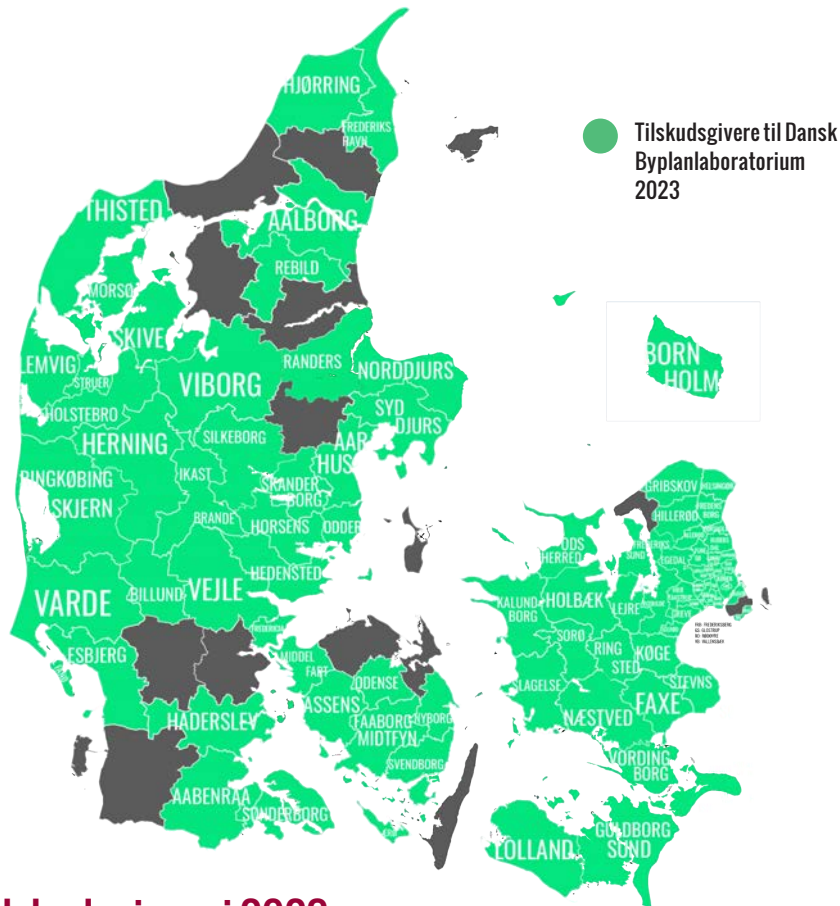

Tak for tilslutningen!

86 kommuner, én region og en lang række private og offentlige organisationer støtter Byplanlaboratoriet i 2023. Tak! Jeres støtte er vigtig for vores fortsatte virke som en uafhængig institution, der formidler og udvikler viden, skaber netværk og sætter planlægningen til debat.